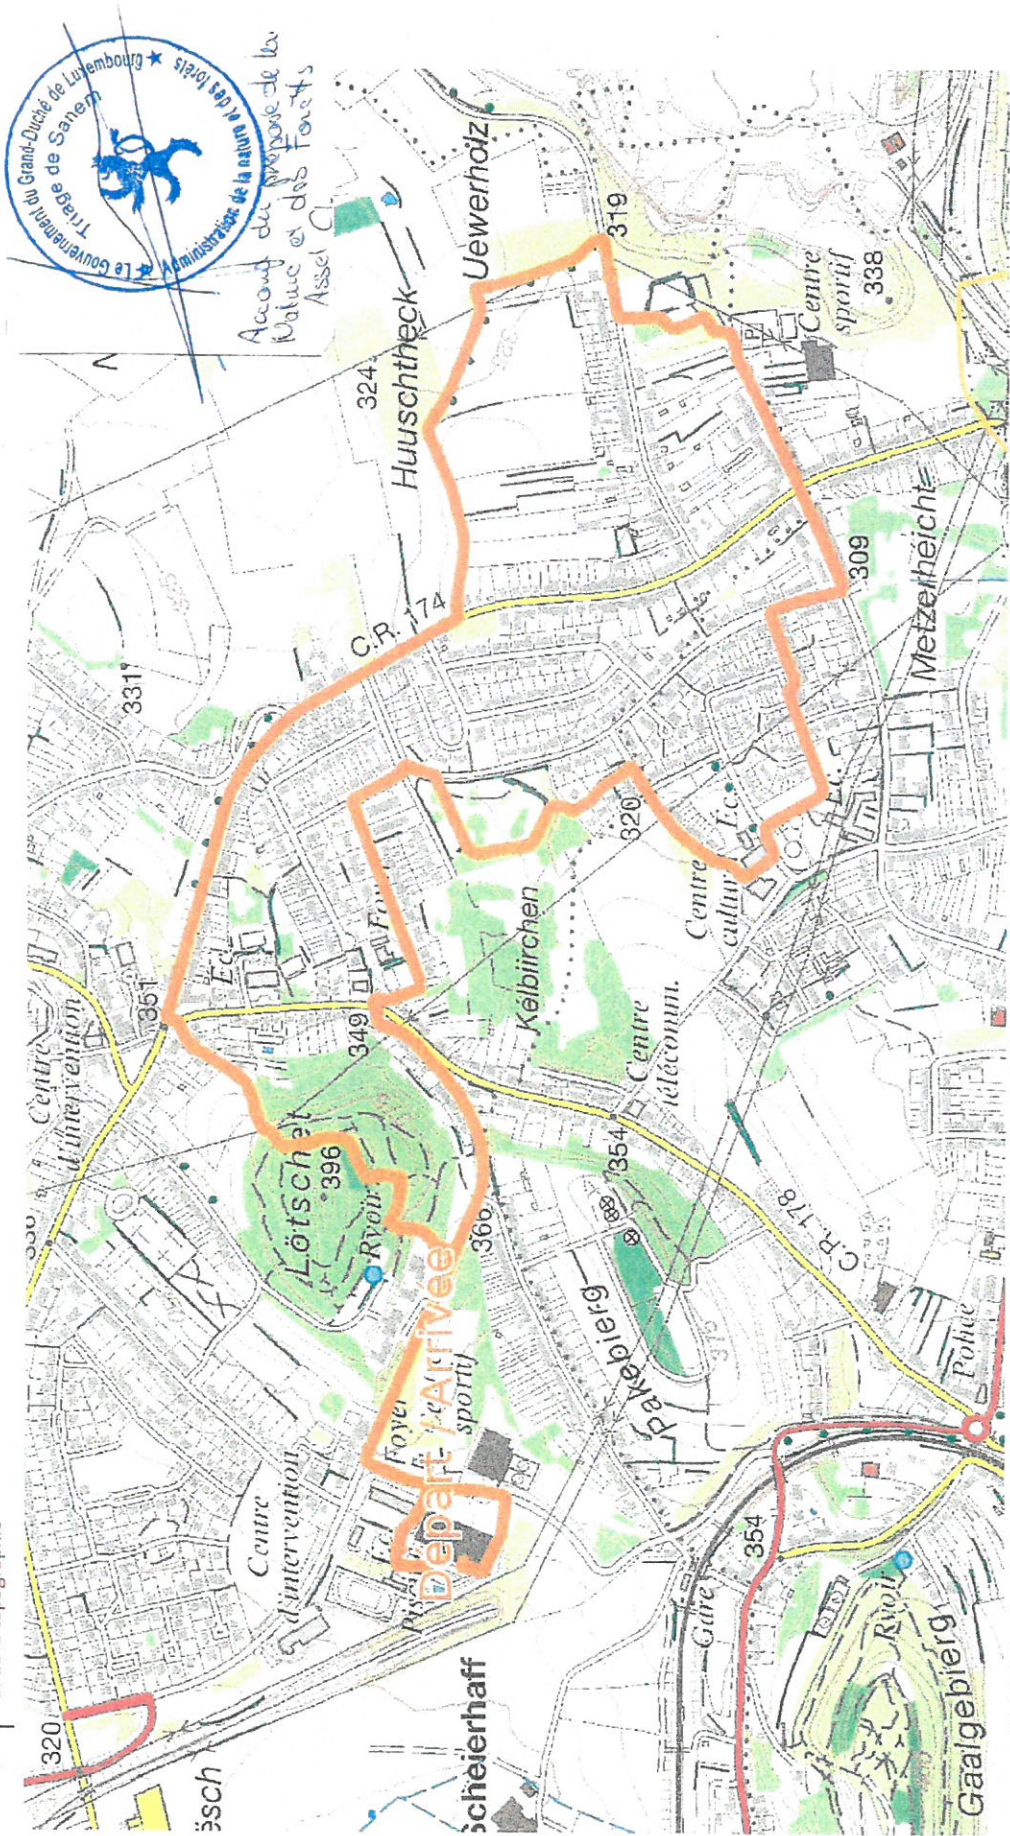

LE GOUVERNEMENT
DU GRAND-DUCHÉ DE LUXEMBOURG
Administration du cadastre
et de la topographie

Marc he 12.01.2020 - 6km

map.geoportal.lu

Das öffentliche Geoportal des Grossherzogtums Luxemburg

www.geoportal.lu ist ein Portal zur Einsicht von geokodierten Informationen, Daten und Diensten, die von den öffentlichen luxemburgischen Behörden zur Verfügung gestellt werden. Obwohl die Behörden mit aller Sorgfalt auf die Richtigkeit der veröffentlichten Informationen achten, kann hinsichtlich der inhaltlichen Richtigkeit, Genauigkeit, Aktualität, Zuverlässigkeit und Vollständigkeit dieser Informationen keine Gewährleistung übernommen werden. Informationen ohne rechtliche Garantie.
Copyright: Administration du Cadastre et de la Topographie - <http://lg-cturcopyright>

Ungefährer Maßstab 1 : 10000

<http://lg-o.lu/3/a3Ku>

Date d'impression: 04/08/2019 14:10